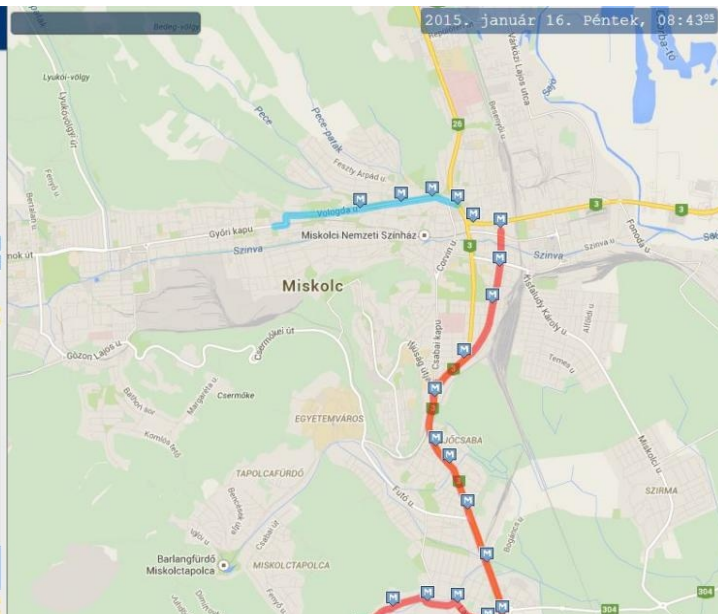

Utazási információ neten, mobilon

Ha androidos mobilod van, akkor töltsd le a *TrasIT menetrend*: MVK Zrt. ingyenes alkalmazást. Az app segítségével bárhol, bármikor megtekintheted, éppen merre, mikor indulnak a miskolci buszok és villamosok. Pontosan láthatod a járatok aktuális pozícióját és tájékoztatást kaphatsz arról, hogy mikor érkezik a kiválasztott busz, villamos a megállóba.

Miskolc Városi Közlekedési Zrt.

Indulási hely megadása: Vologda városrész
Érkezési hely megadása: Görömböly

Dátum és időpont: 2015. 01. 16. 09:00

Bővített keresés

Útvonal tervezése

Visszairány

Indulás	Érkezés	Átszállás	-idő
09:04	09:40	1	36
09:04	09:40	1	36

1A / Diósgyőri Gimnázium-Tiszai pályaudvar
Felszállás: Vologda városrész
09:04-kor
Utazás: 5 megálló, 8 perc, 2,37 km
Leszállás: Bajcsy-Zsilinszky út
Érkezés: 09:12-kor

Várakozás a következő járatra: 5 perc
4 / Búza tér-Görömböly
Felszállás: Bajcsy-Zsilinszky út
09:17-kor
Utazás: 14 megálló, 23 perc, 8,55 km
Leszállás: Görömböly
Érkezés: 09:40-kor

Nyomatás

09:04	10:00	1	56
-------	-------	---	----

TrasIT menetrend: MVK Zrt. ingyenesen letölthető itt:

<https://play.google.com/store/apps/details?id=com.menetrend.mvk>

Járat útvonala

1 Tiszai pályaudvar-Majális-park