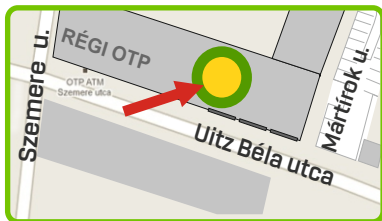

MVK Zrt. Ügyfélszolgálati Iroda

Kérdéseivel, észrevételeivel kérjük, keresse ügyfélszolgálatunk munkatársait, akik készségesen állnak az Ön rendelkezésére:

Személyesen:

Miskolc,
Szemere utca 5.

E-mailen:

iroda@mvkzrt.hu

Interneten:

www.mvkzrt.hu/ugyfelszolgalat

Telefonon

(46) 504-810

Levéiben:

3530 Miskolc, Szemere u. 5.,
3502 Miskolc, Pf.: 226.

Nyitvatartás:

hétfő, kedd, csütörtök: 8:00 – 15:30

szerda: 8:00 – 17:30

péntek: 8:00 – 13:30

szombat, vasárnap: zárva