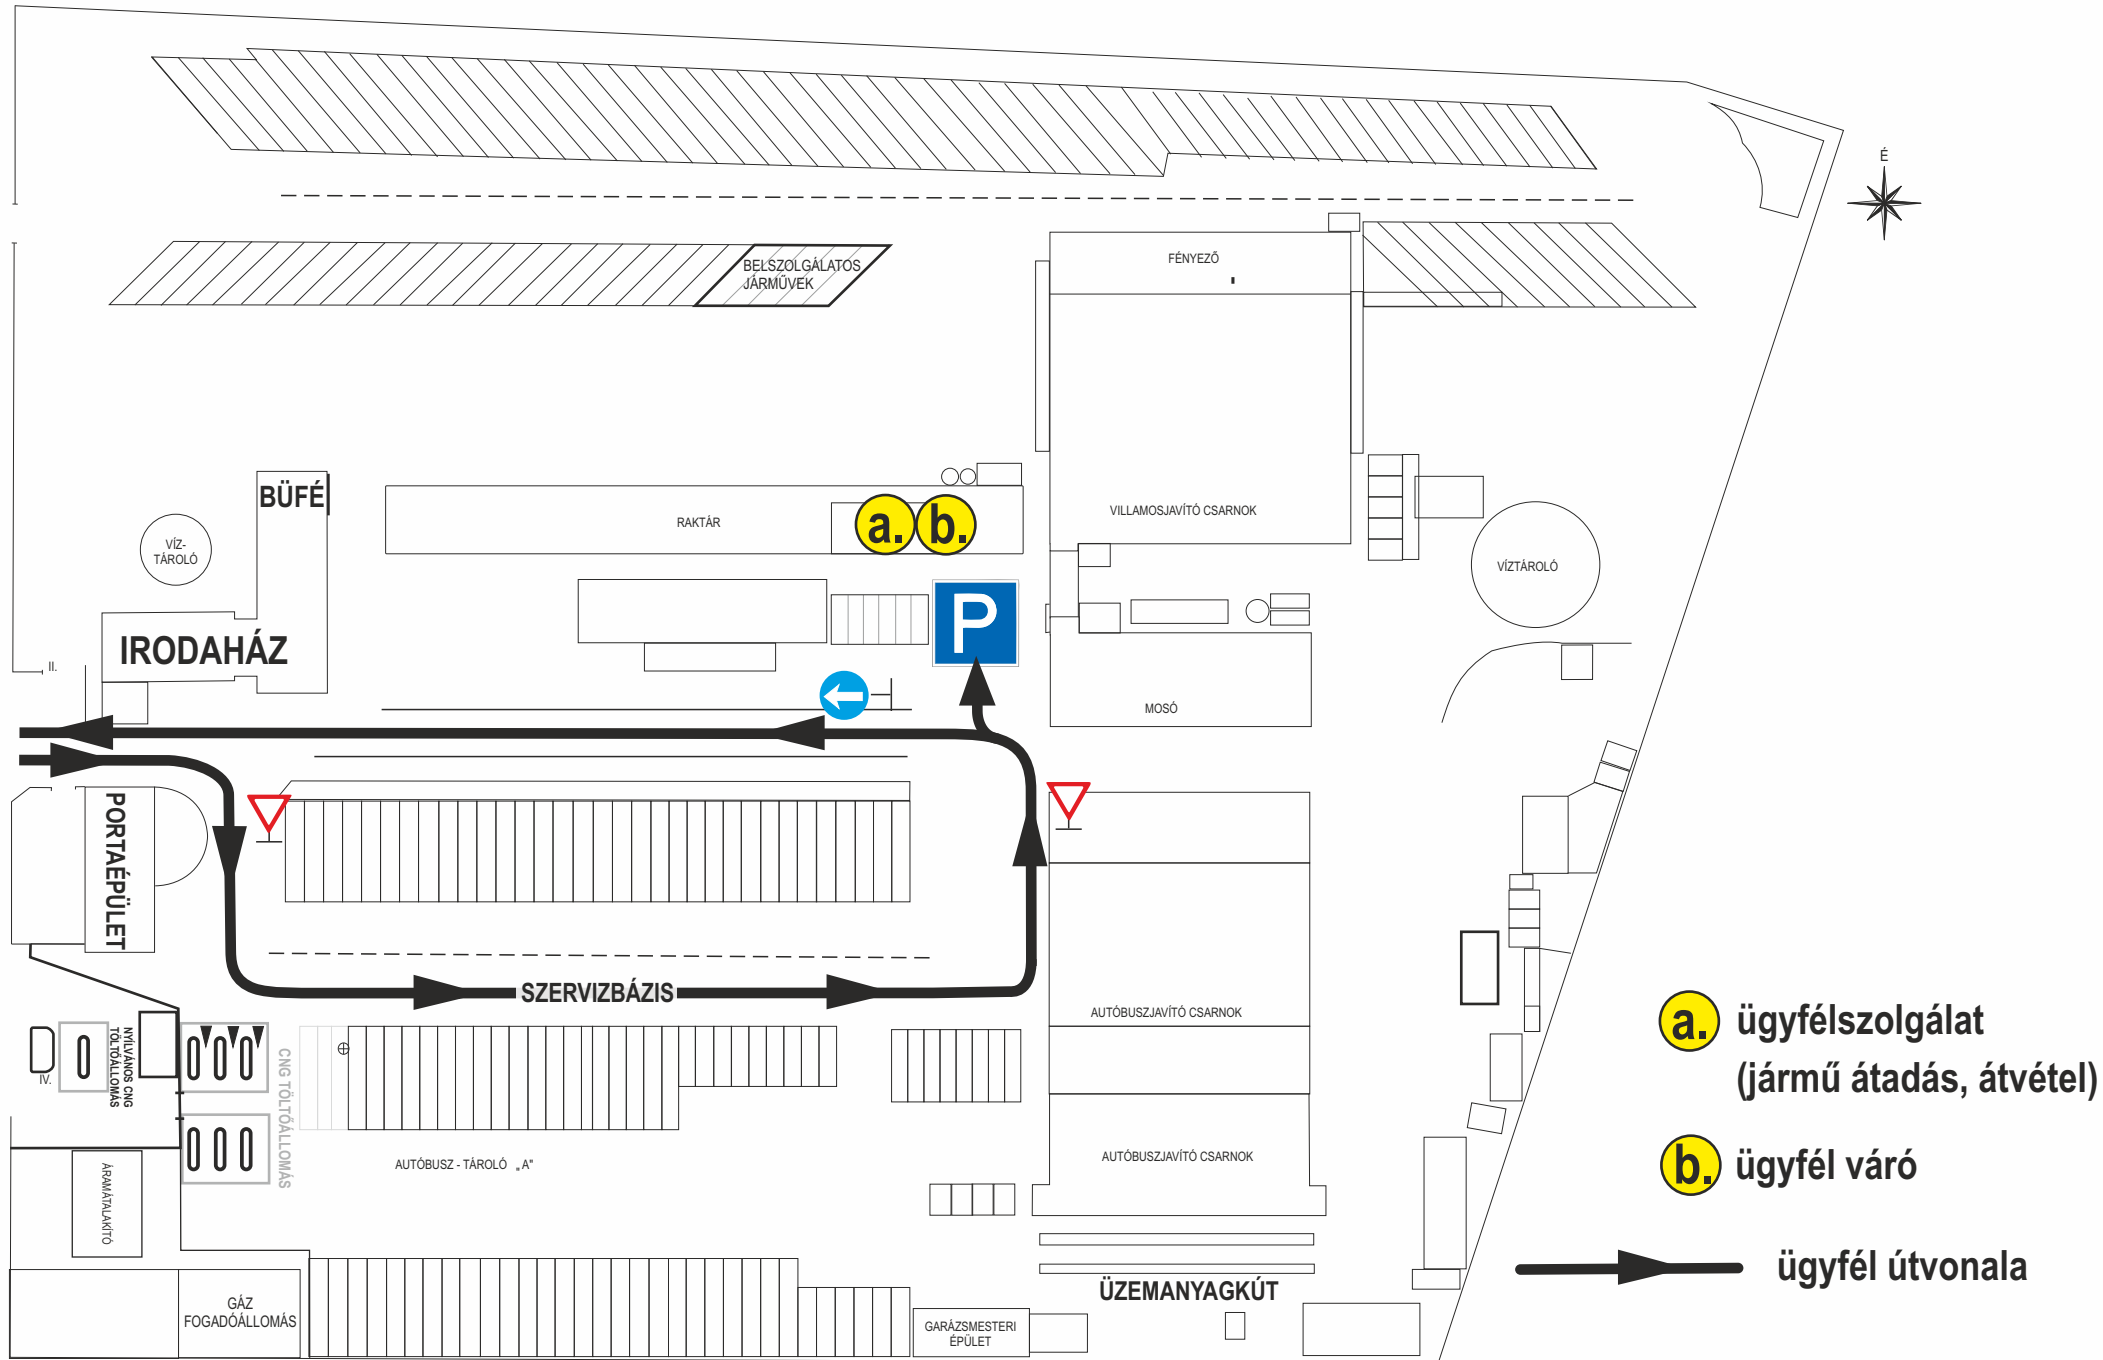

Zsolcai kapu

Szondi Gy. u.

A telephely kamerával megfigyelt terület! Az útvonaltól való eltéréseket rögzítjük.

A telephelyen a KRESZ szabályai érvényesek, a megengedett legnagyobb sebesség **20km/h**.